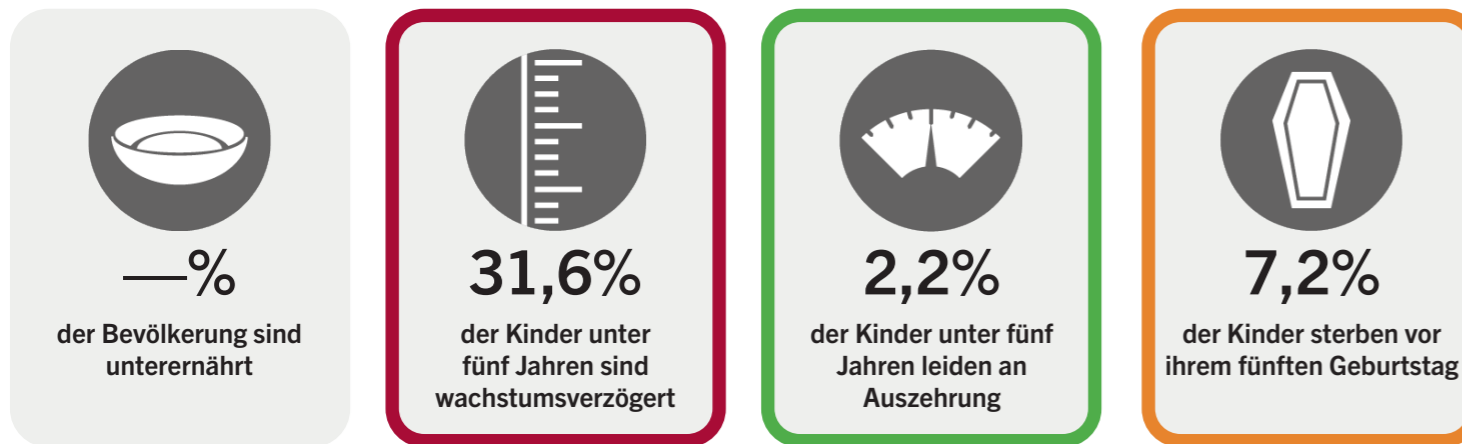

# WELTHUNGER-INDEX 2024: LESOTHO

# WELTHUNGER-INDEX 2024: LESOTHO

Das Hungerniveau in Lesotho wurde auf der Grundlage der Werte von drei Komponentenindikatoren vorläufig als *mäßig* eingestuft.

## Indikatoren für Lesotho:

Sehr hoch Hoch Mittel Gering Sehr gering

**ANMERKUNG:** Die Daten für die WHI-Werte stammen aus den Perioden 1998 bis 2002 (2000), 2006 bis 2010 (2008), 2014 bis 2018 (2016), und 2019 bis 2023 (2024).

## Entwicklung der Indikatorwerte von Lesotho

— Unterernährung (der Bevölkerung in %) — Auszehrung (bei Kindern unter 5 Jahren in %) — Wachstumsverzögerung (bei Kindern unter 5 Jahren in %) — Sterblichkeitsrate (bei Kindern unter 5 Jahren in %)