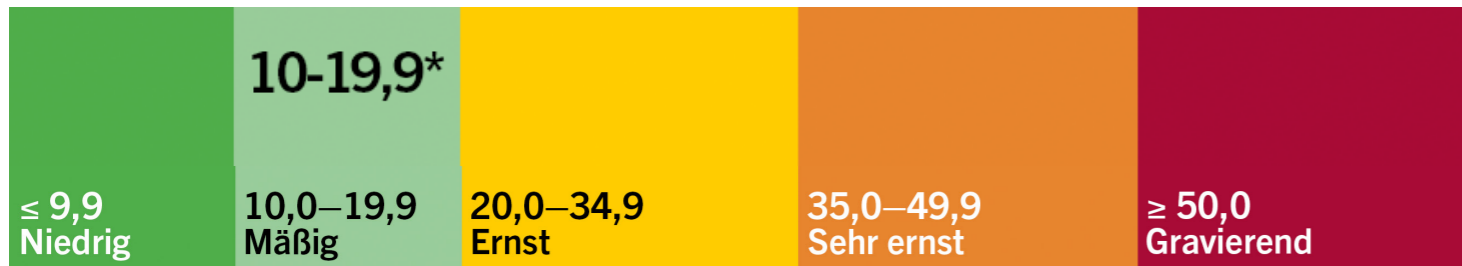

# WELTHUNGER-INDEX 2024: LESOTHO

# WELTHUNGER-INDEX 2024: LESOTHO

Das Hungerniveau in Lesotho wurde auf der Grundlage der Werte von drei Komponentenindikatoren vorläufig als *mäßig* eingestuft.

## Indikatoren für Lesotho:

Sehr hoch Hoch Mittel Gering Sehr gering

**ANMERKUNG:** Die Daten für die WHI-Werte stammen aus den Perioden 1998 bis 2002 (2000), 2006 bis 2010 (2008), 2014 bis 2018 (2016), und 2019 bis 2023 (2024).

## Entwicklung der Indikatorwerte von Lesotho

— Unterernährung (der Bevölkerung in %) — Auszehrung (bei Kindern unter 5 Jahren in %) — Wachstumsverzögerung (bei Kindern unter 5 Jahren in %) — Sterblichkeitsrate (bei Kindern unter 5 Jahren in %)