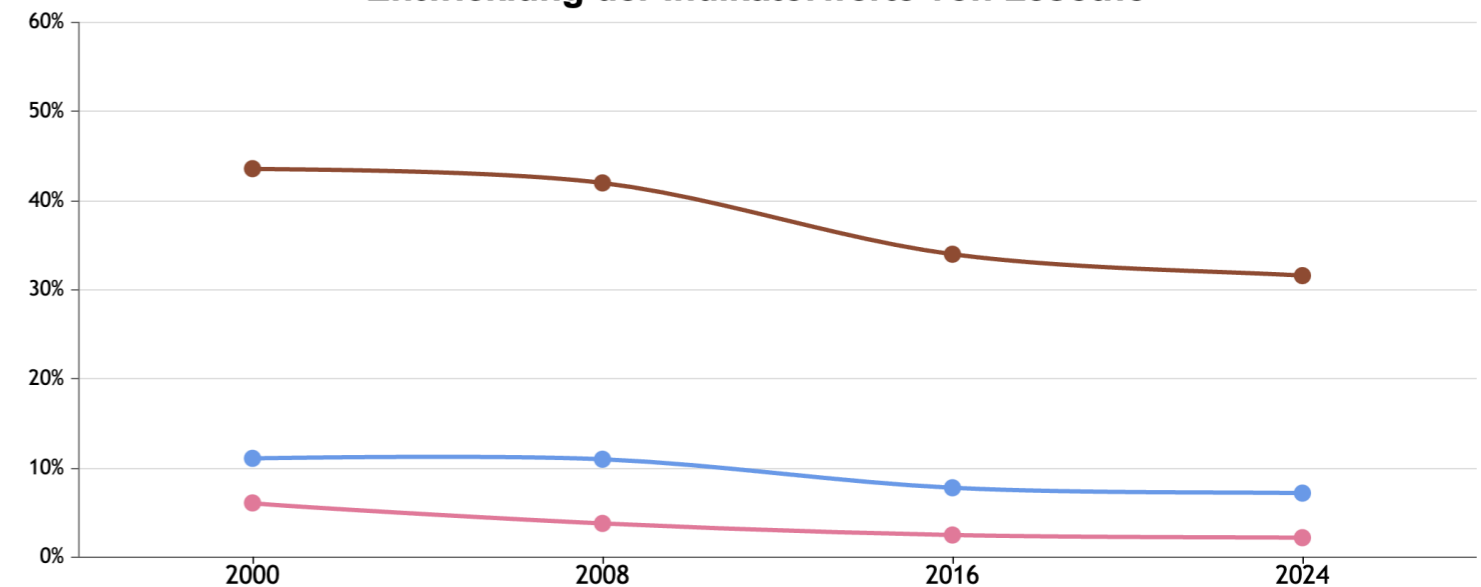

# WELTHUNGER-INDEX 2024: LESOTHO

# WELTHUNGER-INDEX 2024: LESOTHO

Das Hungerniveau in Lesotho wurde auf der Grundlage der Werte von drei Komponentenindikatoren vorläufig als *mäßig* eingestuft.

## Indikatoren für Lesotho:

Sehr hoch Hoch Mittel Gering Sehr gering

**ANMERKUNG:** Die Daten für die WHI-Werte stammen aus den Perioden 1998 bis 2002 (2000), 2006 bis 2010 (2008), 2014 bis 2018 (2016), und 2019 bis 2023 (2024).

## Entwicklung der Indikatorwerte von Lesotho

— Unterernährung (der Bevölkerung in %) — Auszehrung (bei Kindern unter 5 Jahren in %) — Wachstumsverzögerung (bei Kindern unter 5 Jahren in %) — Sterblichkeitsrate (bei Kindern unter 5 Jahren in %)